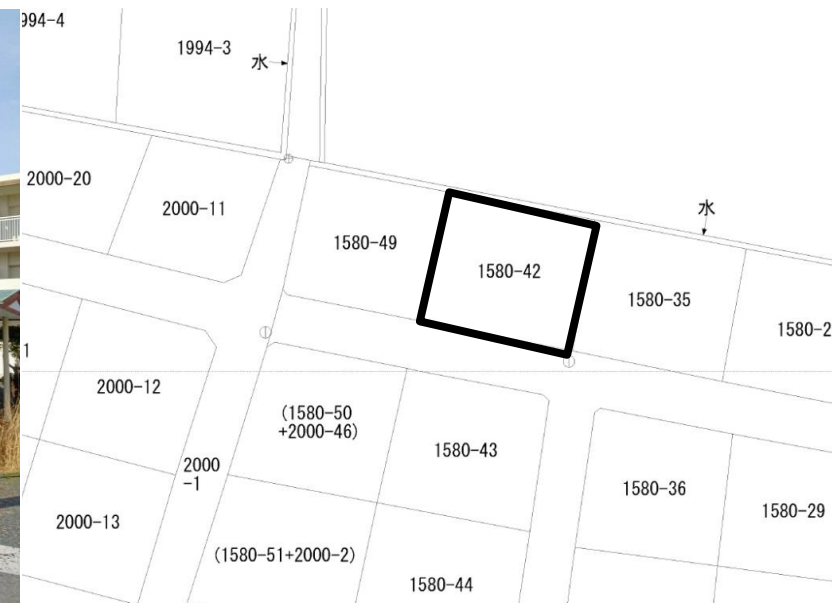

売土地		新庄小・柳井西中校区	
物件名称	柳井・新庄 売土地		
所在地	柳井市新庄字上小蔵1580番42		
価格	480万円		
面積	236.20㎡ 71.45坪		
地目	宅地	現況	宅地
用途地域	無指定地域		
建ぺい率	60%	容積率	100%
道路	南西側 約5.5m幅公道		
設備	公共上下水道・個別プロパン・中国電力		
備考	<p>建物は解体し更地にして引渡します。</p> <p>広めの敷地に前面道路とフラット！</p> <p>日当たり良好。</p> <p>コンビニエンスストアまで徒歩 約5分。</p>		